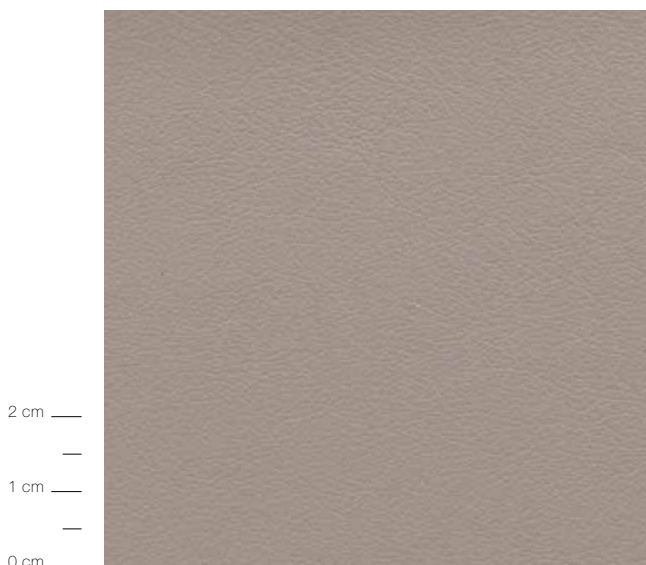

**GALILEO**

100% PELLE BOVINA / 100% BULLS LEATHER

PELLE  
MAP 1

CATEGORY

Origine Origin	Europa: Francia, Germania Europe: France (Brittany), Germany
Concia Tanning	Minerale Mineral tanning
Spessore Thickness	1,1 mm
Dimensione media m <sup>2</sup> Average size sqm	6,0
Rifinitone Finish	Effetto semi lucido con vernice all'acqua Semi glossy effect with varnish made of water elements
Solidità del colore alla luce Fastness to light	EN ISO 105 B02: 4 / 5
Certificazione Certification	BS 5852 Source 0, 1 , 5 – TB 117-2013 – IMO FTPC 8 – FMVSS 302- BS 7176 MH