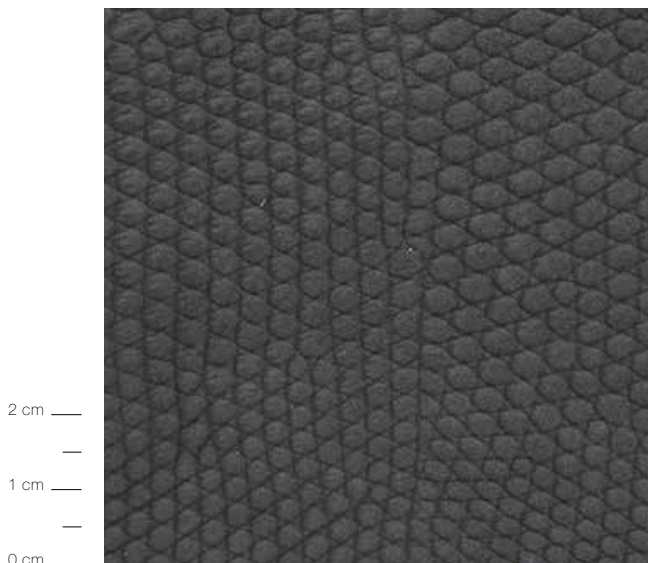

PRINTED NABUK – KUBA
NABUK STAMPATO - KUBA
 100% PELLE BOVINA / 100% BULLS LEATHER

CATEGORY

Origine Origin	Europa: Francia, Germania Europe: France (Brittany), Germany
Concia Tanning	Minerale Mineral tanning
Spessore Thickness	1,3 mm
Dimensione media m ² Average size sqm	6,0
Rifinitura Finish	Resistente ai liquidi a base di acqua Resistant to water spills
Solidità del colore alla luce Fastness to light	EN ISO 105 B02: 4 / 5
Certificazione Certification	BS 5852 Source 0 e 1 – TB 117-2203