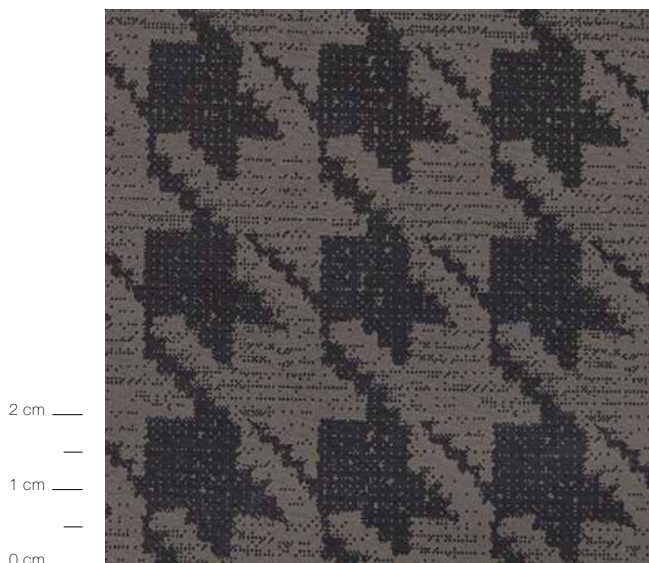

**NABUK PIED DE POULE**  
100% PELLE BOVINA / 100% BULLS LEATHER

NABUK  
MAP 4-5

CATEGORY

Origine Origin	Europa: Francia, Germania Europe: France (Brittany), Germany
Concia Tanning	Minerale Mineral tanning
Spessore Thickness	1,3 mm
Dimensione media m <sup>2</sup> Average size sqm	6,0
Rifinitone Finish	Resistente ai liquidi a base di acqua Resistant to water spills
Solidità del colore alla luce Fastness to light	EN ISO 105 B02: 4 / 5
Certificazione Certification	BS 5852 Source 0 e 1 – TB 117-2013