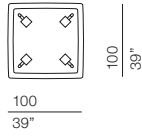

FLY COFFEE TABLE
DESIGN MICHELE MANTOVANI
2023

FLYT10
low table 100x100