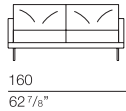

bracciolo larghezza 8 cm  
arm width 3 1/8"

**ET0000**  
armchair 90

**ET0003**  
sofa 240

**ET0006**  
end element 80

**ET0011**  
end element 233

**ET0016**  
sofa 194

bracciolo larghezza 25 cm  
arm width 9 7/8"

**ET0021**  
end element 97

**ET0026**  
end element 249

**ET0001**  
sofa 160

**ET0004**  
end element with ottoman 223

**ET0007**  
end element 100

**ET0012**  
squared element 103 x 183

**ET0017**  
sofa 234

140  
55 1/8"

**ET0037**  
mechanism up and down

75  
29 1/2"