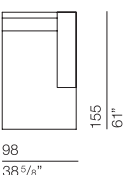

**ET0022**  
end element 117

**ET0027**  
squared element 103 x 200

**ET0002**  
sofa 200

**ET0005**  
end element with ottoman 263

**ET0008**  
end element 120

**ET0013**  
squared element 103 x 203

**ET0018**  
sofa 274

**ET0023**  
end element 137

**ET0028**  
squared element 103 x 220

**ET0009**  
end element 153

**ET0014**  
chaise longue 81 x 155

**ET0019**  
end element with ottoman 239

**ET0024**  
end element 169

**ET0029**  
chaise longue 98 x 155

**ET0010**  
end element 193

**ET0015**  
chaise longue 101 x 175

**ET0020**  
end element with ottoman 279

**ET0025**  
end element 209

**ET0030**  
chaise longue 118 x 175

eTIME Design Roberto Picello - Umberto Cifarelli

140  
55 1/8"

**ET0037**  
mechanism up and down

75  
29 1/2"