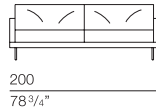

ET0002
sofa 200