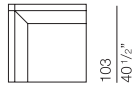

ET0033
squared element 103 x 103