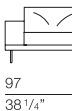

bracciolo larghezza 8 cm  
arm width 3 1/8"

**ET0000**  
armchair 90

**ET0003**  
sofa 240

**ET0006**  
end element 80

**ET0011**  
end element 233

**ET0016**  
sofa 194

bracciolo larghezza 25 cm  
arm width 9 7/8"

**ET0021**  
end element 97

**ET0026**  
end element 249

**ET0001**  
sofa 160

**ET0004**  
end element with ottoman 223

**ET0007**  
end element 100

**ET0012**  
squared element 103 x 183

**ET0017**  
sofa 234