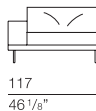

bracciolo larghezza 8 cm  
arm width 3 1/8"

**ET0000**  
armchair 90

**ET0003**  
sofa 240

**ET0006**  
end element 80

**ET0011**  
end element 233

**ET0016**  
sofa 194

bracciolo larghezza 25 cm  
arm width 9 7/8"

**ET0021**  
end element 97

**ET0026**  
end element 249

**ET0001**  
sofa 160

**ET0004**  
end element with ottoman 223

**ET0007**  
end element 100

**ET0012**  
squared element 103 x 183

**ET0017**  
sofa 234

**ET0022**  
end element 117

**ET0027**  
squared element 103 x 200

**ET0002**  
sofa 200

**ET0005**  
end element with ottoman 263

**ET0008**  
end element 120

**ET0013**  
squared element 103 x 203

**ET0018**  
sofa 274

**ET0023**  
end element 137

**ET0028**  
squared element 103 x 220

**ET0009**  
end element 153

**ET0014**  
chaise longue 81 x 155

**ET0019**  
end element with ottoman 239

**ET0024**  
end element 169

**ET0029**  
chaise longue 98 x 155