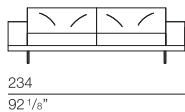

bracciolo larghezza 8 cm  
arm width 3 1/8"

**ET0000**  
armchair 90

**ET0003**  
sofa 240

**ET0006**  
end element 80

**ET0011**  
end element 233

**ET0016**  
sofa 194

bracciolo larghezza 25 cm  
arm width 9 7/8"

**ET0021**  
end element 97

**ET0026**  
end element 249

**ET0001**  
sofa 160

**ET0004**  
end element with ottoman 223

**ET0007**  
end element 100

**ET0012**  
squared element 103 x 183

**ET0017**  
sofa 234

**ET0022**  
end element 117

**ET0027**  
squared element 103 x 200

**ET0002**  
sofa 200

**ET0005**  
end element with ottoman 263

**ET0008**  
end element 120

**ET0013**  
squared element 103 x 203

**ET0018**  
sofa 274