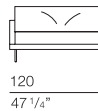

bracciolo larghezza 8 cm  
arm width 3 1/8"

**ET0000**  
armchair 90

**ET0003**  
sofa 240

**ET0006**  
end element 80

**ET0011**  
end element 233

**ET0016**  
sofa 194

bracciolo larghezza 25 cm  
arm width 9 7/8"

**ET0021**  
end element 97

**ET0026**  
end element 249

**ET0001**  
sofa 160

**ET0004**  
end element with ottoman 223

**ET0007**  
end element 100

**ET0012**  
squared element 103 x 183

**ET0017**  
sofa 234

**ET0022**  
end element 117

**ET0027**  
squared element 103 x 200

**ET0002**  
sofa 200

**ET0005**  
end element with ottoman 263

**ET0008**  
end element 120

**ET0013**  
squared element 103 x 203

**ET0018**  
sofa 274

**ET0023**  
end element 137

**ET0028**  
squared element 103 x 220

**ET0009**  
end element 153

**ET0014**  
chaise longue 81 x 155

**ET0019**  
end element with ottoman 239

**ET0024**  
end element 169

**ET0029**  
chaise longue 98 x 155