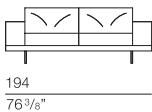

bracciolo larghezza 8 cm  
arm width 3 1/8"

**ET0000**  
armchair 90

**ET0003**  
sofa 240

**ET0006**  
end element 80

**ET0011**  
end element 233

**ET0016**  
sofa 194

bracciolo larghezza 25 cm  
arm width 9 7/8"