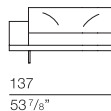

bracciolo larghezza 8 cm  
arm width 3 1/8"

**ET0000**  
armchair 90

**ET0003**  
sofa 240

**ET0006**  
end element 80

**ET0011**  
end element 233

**ET0016**  
sofa 194

bracciolo larghezza 25 cm  
arm width 9 7/8"

**ET0022**  
end element 117

**ET0027**  
squared element 103 x 200

**ET0002**  
sofa 200

**ET0005**  
end element with ottoman 263

**ET0008**  
end element 120

**ET0013**  
squared element 103 x 203

**ET0018**  
sofa 274

**ET0023**  
end element 137

**ET0028**  
squared element 103 x 220

**ET0009**  
end element 153

**ET0014**  
chaise longue 81 x 155

**ET0019**  
end element with ottoman 239

**ET0024**  
end element 169

**ET0029**  
chaise longue 98 x 155

140  
55 1/8"

**ET0037**  
mechanism up and down

75  
29 1/2"