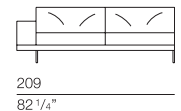

**ET0010**  
end element 193

**ET0015**  
chaise longue 101 x 175

**ET0020**  
end element with ottoman 279

**ET0025**  
end element 209

**ET0030**  
chaise longue 118 x 175

eTIME Design Roberto Picello - Umberto Cifarelli