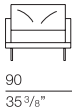

bracciolo larghezza 8 cm  
arm width 3 1/8"

**ET0000**  
armchair 90

**ET0003**  
sofa 240

**ET0006**  
end element 80

**ET0011**  
end element 233

**ET0016**  
sofa 194

bracciolo larghezza 25 cm  
arm width 9 7/8"

**ET0021**  
end element 97

**ET0026**  
end element 249

**ET0001**  
sofa 160

**ET0004**  
end element with ottoman 223

**ET0007**  
end element 100

**ET0012**  
squared element 103 x 183

**ET0017**  
sofa 234