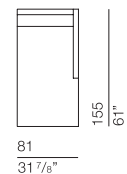

**ET0022**  
end element 117

**ET0027**  
squared element 103 x 200

**ET0002**  
sofa 200

**ET0005**  
end element with ottoman 263

**ET0008**  
end element 120

**ET0013**  
squared element 103 x 203

**ET0018**  
sofa 274

**ET0023**  
end element 137

**ET0028**  
squared element 103 x 220

**ET0009**  
end element 153

**ET0014**  
chaise longue 81 x 155

**ET0019**  
end element with ottoman 239

**ET0024**  
end element 169

**ET0029**  
chaise longue 98 x 155

**ET0010**  
end element 193

**ET0015**  
chaise longue 101 x 175

**ET0020**  
end element with ottoman 279

**ET0025**  
end element 209

**ET0030**  
chaise longue 118 x 175

eTIME Design Roberto Picello - Umberto Cifarelli

140  
55 1/8"

**ET0037**  
mechanism up and down

75  
29 1/2"