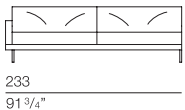

bracciolo larghezza 8 cm  
arm width 3 1/8"

**ET0000**  
armchair 90

**ET0003**  
sofa 240

**ET0006**  
end element 80

**ET0011**  
end element 233

**ET0016**  
sofa 194

bracciolo larghezza 25 cm  
arm width 9 7/8"