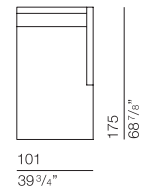

bracciolo larghezza 8 cm  
arm width 3 1/8"

**ET0000**  
armchair 90

**ET0003**  
sofa 240

**ET0006**  
end element 80

**ET0011**  
end element 233

**ET0016**  
sofa 194

bracciolo larghezza 25 cm  
arm width 9 7/8"

**ET0023**  
end element 137

**ET0028**  
squared element 103 x 220

**ET0009**  
end element 153

**ET0014**  
chaise longue 81 x 155

**ET0019**  
end element with ottoman 239

**ET0024**  
end element 169

**ET0029**  
chaise longue 98 x 155

**ET0010**  
end element 193

**ET0015**  
chaise longue 101 x 175

**ET0020**  
end element with ottoman 279

**ET0025**  
end element 209

**ET0030**  
chaise longue 118 x 175

eTIME Design Roberto Picello - Umberto Cifarelli

140  
55 1/8"

**ET0037**  
mechanism up and down

75  
29 1/2"