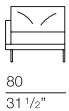

bracciolo larghezza 8 cm  
arm width 3 1/8"

**ET0000**  
armchair 90

**ET0003**  
sofa 240

**ET0006**  
end element 80

**ET0011**  
end element 233

**ET0016**  
sofa 194

bracciolo larghezza 25 cm  
arm width 9 7/8"

**ET0021**  
end element 97

**ET0026**  
end element 249

**ET0001**  
sofa 160

**ET0004**  
end element with ottoman 223

**ET0007**  
end element 100

**ET0012**  
squared element 103 x 183

**ET0017**  
sofa 234