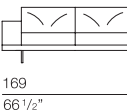

**ET0023**  
end element 137

**ET0028**  
squared element 103 x 220

**ET0009**  
end element 153

**ET0014**  
chaise longue 81 x 155

**ET0019**  
end element with ottoman 239

**ET0024**  
end element 169

**ET0029**  
chaise longue 98 x 155

**ET0010**  
end element 193

**ET0015**  
chaise longue 101 x 175

**ET0020**  
end element with ottoman 279

**ET0025**  
end element 209

**ET0030**  
chaise longue 118 x 175

eTIME Design Roberto Picello - Umberto Cifarelli

140  
55 1/8"

**ET0037**  
mechanism up and down

75  
29 1/2"