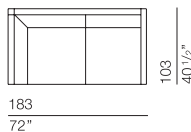

bracciolo larghezza 8 cm  
arm width 3 1/8"

**ET0000**  
armchair 90

**ET0003**  
sofa 240

**ET0006**  
end element 80

**ET0011**  
end element 233

**ET0016**  
sofa 194

bracciolo larghezza 25 cm  
arm width 9 7/8"

**ET0021**  
end element 97

**ET0026**  
end element 249

**ET0001**  
sofa 160

**ET0004**  
end element with ottoman 223

**ET0007**  
end element 100

**ET0012**  
squared element 103 x 183

**ET0017**  
sofa 234

**ET0022**  
end element 117

**ET0027**  
squared element 103 x 200

**ET0002**  
sofa 200

**ET0005**  
end element with ottoman 263

**ET0008**  
end element 120

**ET0013**  
squared element 103 x 203

**ET0018**  
sofa 274