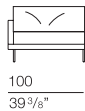

bracciolo larghezza 8 cm  
arm width 3 1/8"

**ET0000**  
armchair 90

**ET0003**  
sofa 240

**ET0006**  
end element 80

**ET0011**  
end element 233

**ET0016**  
sofa 194

bracciolo larghezza 25 cm  
arm width 9 7/8"

**ET0021**  
end element 97

**ET0026**  
end element 249

**ET0001**  
sofa 160

**ET0004**  
end element with ottoman 223

**ET0007**  
end element 100

**ET0012**  
squared element 103 x 183

**ET0017**  
sofa 234

**ET0022**  
end element 117

**ET0027**  
squared element 103 x 200

**ET0002**  
sofa 200

**ET0005**  
end element with ottoman 263

**ET0008**  
end element 120

**ET0013**  
squared element 103 x 203

**ET0018**  
sofa 274