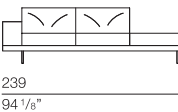

**ET0023**  
end element 137

**ET0028**  
squared element 103 x 220

**ET0009**  
end element 153

**ET0014**  
chaise longue 81 x 155

**ET0019**  
end element with ottoman 239

**ET0024**  
end element 169

**ET0029**  
chaise longue 98 x 155

**ET0010**  
end element 193

**ET0015**  
chaise longue 101 x 175

**ET0020**  
end element with ottoman 279

**ET0025**  
end element 209

**ET0030**  
chaise longue 118 x 175

eTIME Design Roberto Picello - Umberto Cifarelli