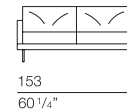

bracciolo larghezza 8 cm  
arm width 3 1/8"

**ET0000**  
armchair 90

**ET0003**  
sofa 240

**ET0006**  
end element 80

**ET0011**  
end element 233

**ET0016**  
sofa 194

bracciolo larghezza 25 cm  
arm width 9 7/8"

**ET0021**  
end element 97

**ET0026**  
end element 249

**ET0001**  
sofa 160

**ET0004**  
end element with ottoman 223

**ET0007**  
end element 100

**ET0012**  
squared element 103 x 183

**ET0017**  
sofa 234

**ET0022**  
end element 117

**ET0027**  
squared element 103 x 200

**ET0002**  
sofa 200

**ET0005**  
end element with ottoman 263

**ET0008**  
end element 120

**ET0013**  
squared element 103 x 203

**ET0018**  
sofa 274

**ET0023**  
end element 137

**ET0028**  
squared element 103 x 220

**ET0009**  
end element 153

**ET0014**  
chaise longue 81 x 155

**ET0019**  
end element with ottoman 239

**ET0024**  
end element 169

**ET0029**  
chaise longue 98 x 155