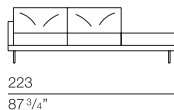

bracciolo larghezza 8 cm  
arm width 3 1/8"

**ET0000**  
armchair 90

**ET0003**  
sofa 240

**ET0006**  
end element 80

**ET0011**  
end element 233

**ET0016**  
sofa 194

bracciolo larghezza 25 cm  
arm width 9 7/8"

**ET0021**  
end element 97

**ET0026**  
end element 249

**ET0001**  
sofa 160

**ET0004**  
end element with ottoman 223

**ET0007**  
end element 100

**ET0012**  
squared element 103 x 183

**ET0017**  
sofa 234

**ET0022**  
end element 117

**ET0027**  
squared element 103 x 200

**ET0002**  
sofa 200

**ET0005**  
end element with ottoman 263

**ET0008**  
end element 120

**ET0013**  
squared element 103 x 203

**ET0018**  
sofa 274