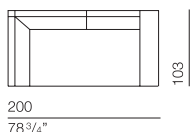

bracciolo larghezza 8 cm  
arm width 3 1/8"

**ET0000**  
armchair 90

**ET0003**  
sofa 240

**ET0006**  
end element 80

**ET0011**  
end element 233

**ET0016**  
sofa 194

bracciolo larghezza 25 cm  
arm width 9 7/8"

**ET0021**  
end element 97

**ET0026**  
end element 249

**ET0001**  
sofa 160

**ET0004**  
end element with ottoman 223

**ET0007**  
end element 100

**ET0012**  
squared element 103 x 183

**ET0017**  
sofa 234

**ET0022**  
end element 117

**ET0027**  
squared element 103 x 200

**ET0002**  
sofa 200

**ET0005**  
end element with ottoman 263

**ET0008**  
end element 120

**ET0013**  
squared element 103 x 203

**ET0018**  
sofa 274