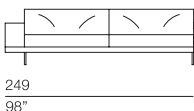

bracciolo larghezza 8 cm  
arm width 3 1/8"

**ET0000**  
armchair 90

**ET0003**  
sofa 240

**ET0006**  
end element 80

**ET0011**  
end element 233

**ET0016**  
sofa 194

bracciolo larghezza 25 cm  
arm width 9 7/8"

**ET0021**  
end element 97

**ET0026**  
end element 249

**ET0001**  
sofa 160

**ET0004**  
end element with ottoman 223

**ET0007**  
end element 100

**ET0012**  
squared element 103 x 183

**ET0017**  
sofa 234