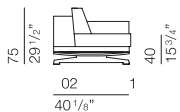

bracciolo larghezza 8 cm  
arm width 3 1/8"

**ET0000**  
armchair 90

**ET0003**  
sofa 240

**ET0006**  
end element 80

**ET0011**  
end element 233

**ET0016**  
sofa 194

bracciolo larghezza 25 cm  
arm width 9 7/8"