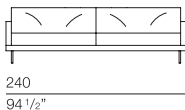

bracciolo larghezza 8 cm  
arm width 3 1/8"

**ET0000**  
armchair 90

**ET0003**  
sofa 240

**ET0006**  
end element 80

**ET0011**  
end element 233

**ET0016**  
sofa 194

bracciolo larghezza 25 cm  
arm width 9 7/8"