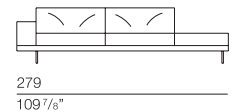

**ET0023**  
end element 137

**ET0028**  
squared element 103 x 220

**ET0009**  
end element 153

**ET0014**  
chaise longue 81 x 155

**ET0019**  
end element with ottoman 239

**ET0024**  
end element 169

**ET0029**  
chaise longue 98 x 155

**ET0010**  
end element 193

**ET0015**  
chaise longue 101 x 175

**ET0020**  
end element with ottoman 279

**ET0025**  
end element 209

**ET0030**  
chaise longue 118 x 175

eTIME Design Roberto Picello - Umberto Cifarelli