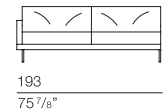

**ET0023**  
end element 137

**ET0028**  
squared element 103 x 220

**ET0009**  
end element 153

**ET0014**  
chaise longue 81 x 155

**ET0019**  
end element with ottoman 239

**ET0024**  
end element 169

**ET0029**  
chaise longue 98 x 155

**ET0010**  
end element 193

**ET0015**  
chaise longue 101 x 175

**ET0020**  
end element with ottoman 279

**ET0025**  
end element 209

**ET0030**  
chaise longue 118 x 175

eTIME Design Roberto Picello - Umberto Cifarelli