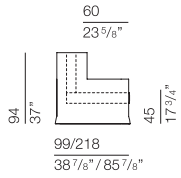

ALBERTONE Design Studio Res

bracciolo larghezza 15 cm
arm width $5\frac{7}{8}''$

ALB000
sofa 186
ALB004
sofa 186 bed 120

186
 $73\frac{1}{4}''$

ALB001
sofa 206
ALB005
sofa 206 bed 140

206
 $81\frac{1}{8}''$

ALB002
sofa 226
ALB006
sofa 226 bed 160

226
 $88\frac{7}{8}''$

ALR000
armrest roll W55 ø 15