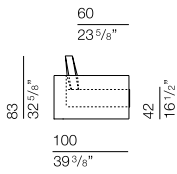

BARCLAY Design Giuseppe Manzoni

BARC001
armchair 110

110
43 1/4"

BARC002
sofa 178

178
70 1/8"

BARC003
sofa 198

198
77 7/8"

BARC004
sofa 218

218
85 7/8"

BARC005
sofa 238

238
93 3/4"

BARC006
sofa 258

258
101 5/8"

BARC007
sofa 278

278
109 1/2"

BARC012
end element 160

160
62 7/8"

BARC013
end element 180

180
70 7/8"

BARC014
end element 200

200
78 3/4"

BARC015
end element 220

220
86 5/8"

BARC016
end element 240

240
94 1/2"

BARC017
end element 260

260
102 3/8"

BARC008
central element 140

140
55 1/2"

BARC009
central element 160

160
62 7/8"

BARC010
central element 180