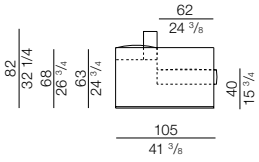

MIAMI Design Giuseppe Manzoni

DIVANI / SOFAS

MIA 000

130
51 1/8

MIA 001

150
59 1/4

MIA 002

200
78 3/4

MIA 003

220
86 5/8

MIA 004

240
94 1/2

MIA 005

260
102 3/8

MIA 006

270
106 1/4