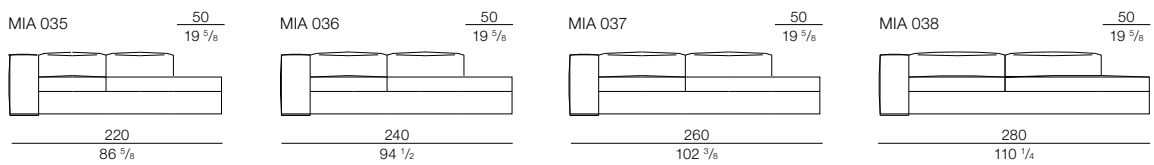

190
74 3/4

MIA 015

210
82 5/8

MIA 016

230
90 1/2

MIA 017

240
94 1/2

MIA 018

270
106 1/4

MIA 019

300
118 1/8

MIAMI Design Giuseppe Manzoni

CENTRALI / CENTRAL ELEMENTS

CENTRALI CON POUFF / CENTRAL ELEMENTS WITH OTTOMAN

TERMINALI CON POUFF / END ELEMENTS WITH OTTOMAN

CHAISE LONGUE