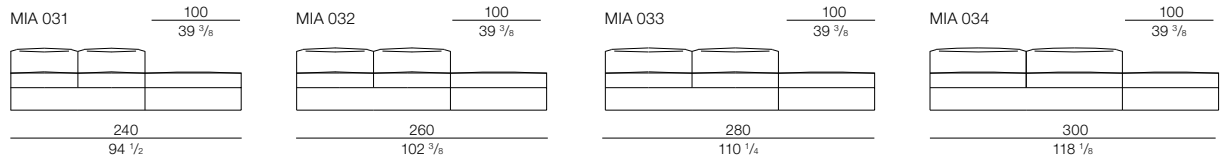

190
74 3/4

MIA 015

210
82 5/8

MIA 016

230
90 1/2

MIA 017

240
94 1/2

MIA 018

270
106 1/4

MIA 019

300
118 1/8

MIAMI Design Giuseppe Manzoni

CENTRALI / CENTRAL ELEMENTS

CENTRALI CON POUFF / CENTRAL ELEMENTS WITH OTTOMAN

TERMINALI CON POUFF / END ELEMENTS WITH OTTOMAN

CHAISE LONGUE