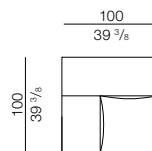

ANGOLO / SQUARE CORNER