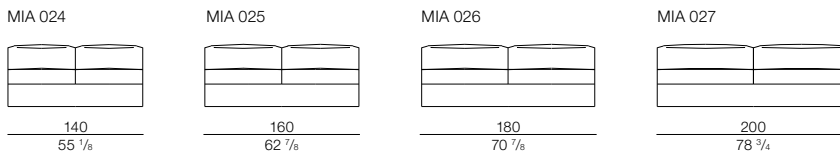

190
74 3/4

MIA 015

210
82 5/8

MIA 016

230
90 1/2

MIA 017

240
94 1/2

MIA 018

270
106 1/4

MIA 019

300
118 1/8

MIAMI Design Giuseppe Manzoni

CENTRALI / CENTRAL ELEMENTS

CENTRALI CON POUFF / CENTRAL ELEMENTS WITH OTTOMAN

TERMINALI CON POUFF / END ELEMENTS WITH OTTOMAN

CHAISE LONGUE