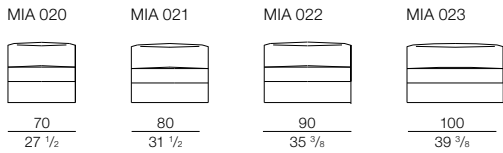

190
74 3/4

MIA 015

210
82 5/8

MIA 016

230
90 1/2

MIA 017

240
94 1/2

MIA 018

270
106 1/4

MIA 019

300
118 1/8

MIAMI Design Giuseppe Manzoni

CENTRALI / CENTRAL ELEMENTS

CENTRALI CON POUFF / CENTRAL ELEMENTS WITH OTTOMAN

TERMINALI CON POUFF / END ELEMENTS WITH OTTOMAN

CHAISE LONGUE