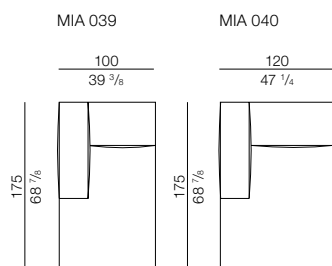

190
74 3/4

MIA 015

210
82 5/8

MIA 016

230
90 1/2

MIA 017

240
94 1/2

MIA 018

270
106 1/4

MIA 019

300
118 1/8

MIAMI Design Giuseppe Manzoni

CENTRALI / CENTRAL ELEMENTS

CENTRALI CON POUFF / CENTRAL ELEMENTS WITH OTTOMAN

TERMINALI CON POUFF / END ELEMENTS WITH OTTOMAN

CHAISE LONGUE