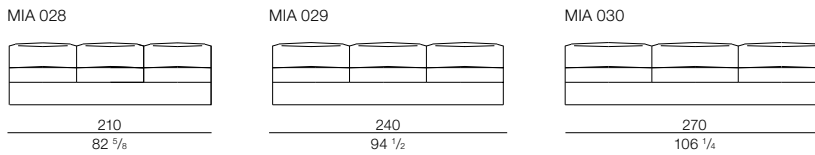

190
74 3/4

MIA 015

210
82 5/8

MIA 016

230
90 1/2

MIA 017

240
94 1/2

MIA 018

270
106 1/4

MIA 019

300
118 1/8

MIAMI Design Giuseppe Manzoni

CENTRALI / CENTRAL ELEMENTS

CENTRALI CON POUFF / CENTRAL ELEMENTS WITH OTTOMAN

TERMINALI CON POUFF / END ELEMENTS WITH OTTOMAN

CHAISE LONGUE