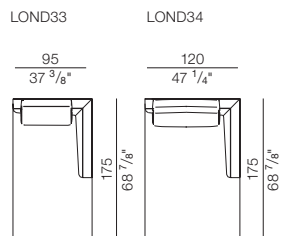

LONDON Design Giuseppe Manzoni

DIVANI / SOFAS

TERMINALI / END ELEMENTS

LONDON Design Giuseppe Manzoni

CENTRALI CON POUFF / CENTRAL ELEMENTS WITH OTTOMAN

CHAISE LONGUE

POUFF / OTTOMAN