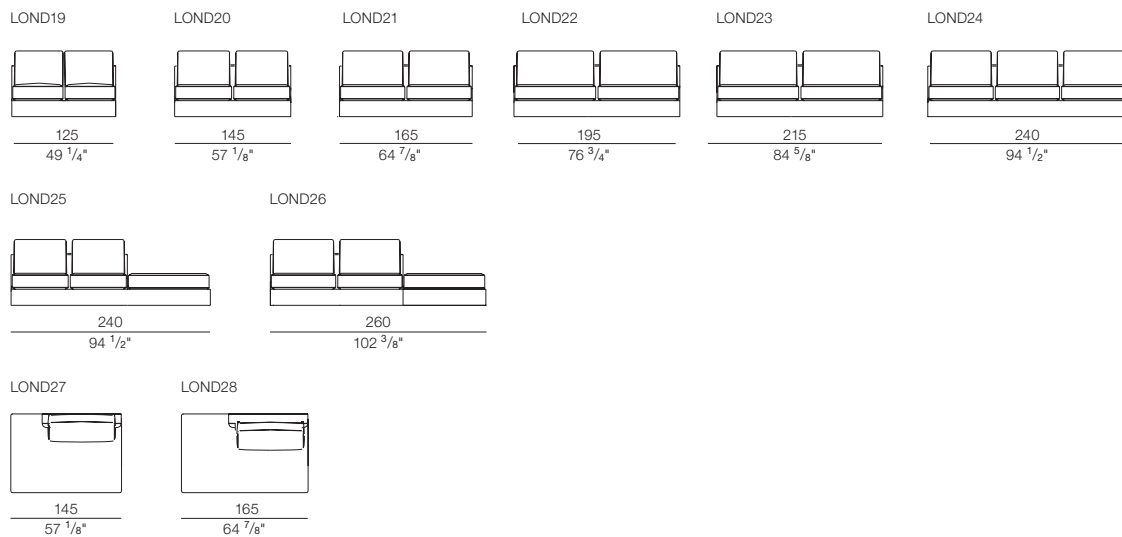

LONDON Design Giuseppe Manzoni

DIVANI / SOFAS

TERMINALI / END ELEMENTS

LONDON Design Giuseppe Manzoni

CENTRALI CON POUFF / CENTRAL ELEMENTS WITH OTTOMAN

CHAISE LONGUE

POUFF / OTTOMAN