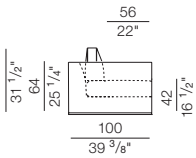

LONDON Design Giuseppe Manzoni

DIVANI / SOFAS

TERMINALI / END ELEMENTS

LONDON Design Giuseppe Manzoni

CENTRALI CON POUFF / CENTRAL ELEMENTS WITH OTTOMAN

CHAISE LONGUE

POUFF / OTTOMAN