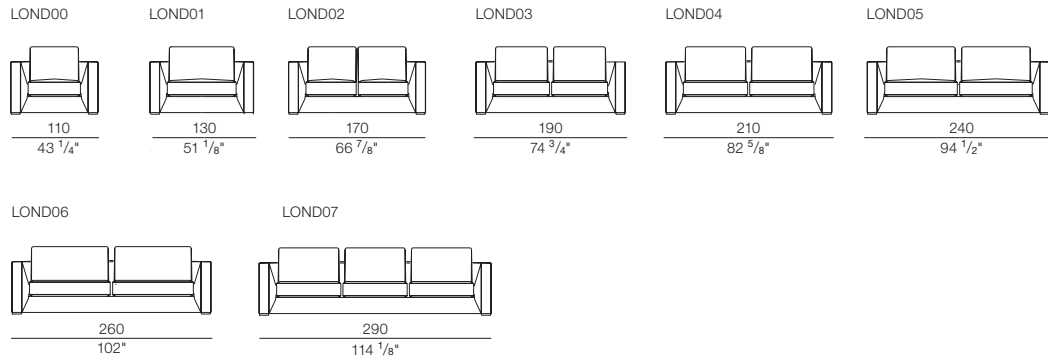

LONDON Design Giuseppe Manzoni

DIVANI / SOFAS

TERMINALI / END ELEMENTS

LONDON Design Giuseppe Manzoni

CENTRALI CON POUFF / CENTRAL ELEMENTS WITH OTTOMAN

CHAISE LONGUE

POUFF / OTTOMAN