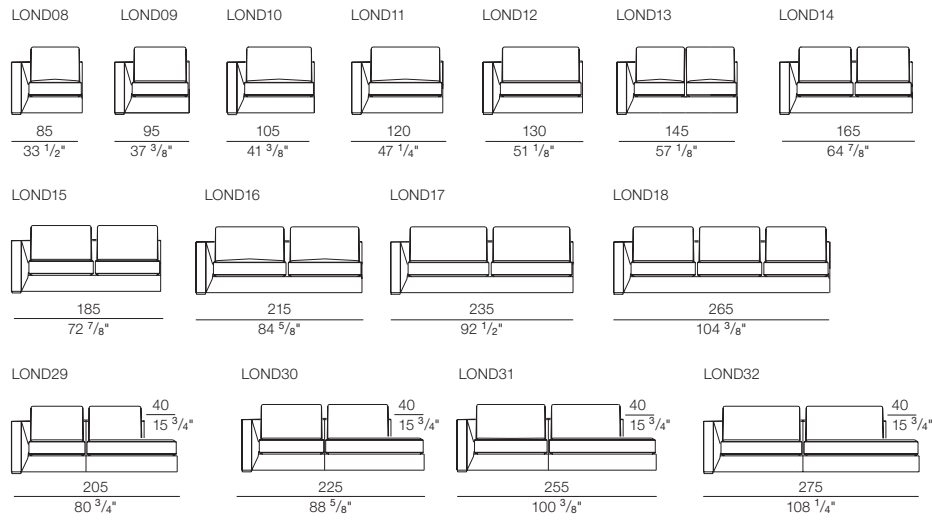

LONDON Design Giuseppe Manzoni

DIVANI / SOFAS

TERMINALI / END ELEMENTS

LONDON Design Giuseppe Manzoni

CENTRALI CON POUFF / CENTRAL ELEMENTS WITH OTTOMAN

CHAISE LONGUE

POUFF / OTTOMAN