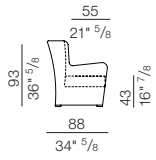

LU Design Giuseppe Manzoni

BERGERE
LU00000

80
31 ¹/₂

POUF / OTTOMAN
LU00001