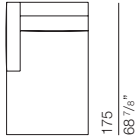

118  
46 1/2"

**DOU008**  
end element 138

138  
54 3/8"

**DOU009**  
end element 170

170  
66 7/8"

**DOU010**  
end element 200

200  
78 3/4"

**DOU011**  
end element 220

220  
86 5/8"

**DOU012**  
end element 260

260  
102 3/8"

**DOU013**  
chaise longue 108 x 175

108  
42 1/2"

175  
68 7/8"

**DOU014**  
chaise longue 118 x 175

118  
46 1/8"