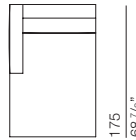

### DOUB13

chaise longue 108 x 175

108  
42 1/2"

175  
68 7/8"

### DOUB14

chaise longue 118 x 175

118  
46 1/8"

175  
68 7/8"

### DOUB17

chaise longue 108 x 200

108  
42 1/2"

200  
78 3/4"