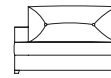

DOUB08

end element 138

138
54 3/8"