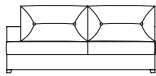

DOUB10

end element 200

200
78 3/4"