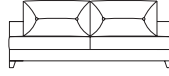

## DOUGLAS Design Giuseppe Manzoni

SENZA BALZA

bracciolo larghezza 22 cm  
arm width 8 5/8"

**DOU001**  
sofa 186

186  
73 1/4"

**DOU002**  
sofa 216

216  
85 7/8"

**DOU003**  
sofa 236