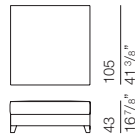

220  
86 5/8"

**DOU012**  
end element 260

260  
102 3/8"

**DOU013**  
chaise longue 108 x 175

108  
42 1/2"

175  
68 7/8"

**DOU014**  
chaise longue 118 x 175

118  
46 1/8"

175  
68 7/8"

**DOU017**  
chaise longue 108 x 200

108  
42 1/2"

200  
78 3/4"

**DOU015**  
squared element 105 x 105

105  
41 3/8"

105  
41 3/8"

**DOU016**  
ottoman 105 x 105