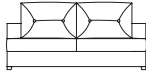

DOUB01

sofa 186

186
73 1/4"