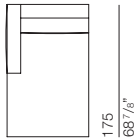

### DOUB13

chaise longue 108 x 175

108  
42 1/2"

175  
68 7/8"

### DOUB14

chaise longue 118 x 175

118  
46 1/8"

175  
68 7/8"