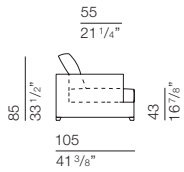

## DOUGLAS Design Giuseppe Manzoni

CON BALZA

bracciolo larghezza 22 cm  
arm width 8 5/8"

### DOUB01

sofa 186

186  
73 1/4"

### DOUB04

sofa 276

276  
108 5/8"

### DOUB14

chaise longue 118 x 175

118  
46 1/8"

175  
68 7/8"