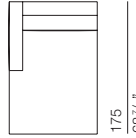

220  
86 5/8"

**DOU012**  
end element 260

260  
102 3/8"

**DOU013**  
chaise longue 108 x 175

108  
42 1/2"

175  
68 7/8"

**DOU014**  
chaise longue 118 x 175

118  
46 1/8"

175  
68 7/8"

**DOU017**  
chaise longue 108 x 200

108  
42 1/2"

200  
78 3/4"

**DOU015**  
squared element 105 x 105

105  
41 3/8"

105  
41 3/8"

**DOU016**  
ottoman 105 x 105