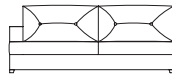

DOUB11

end element 220

220
86 5/8"