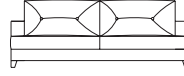

## DOUGLAS Design Giuseppe Manzoni

SENZA BALZA

bracciolo larghezza 22 cm  
arm width 8 5/8"

**DOU001**  
sofa 186

186  
73 1/4"

**DOU002**  
sofa 216

216  
85 7/8"

**DOU003**  
sofa 236