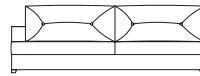

DOUB12

end element 260

260
102 3/8"