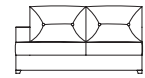

DOUB09

terminal 170

170
66 7/8"