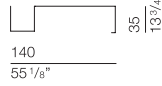

FLOYD Design Giuseppe Manzoni

TAVL00 RETTANGOLARE

35 X 140

TAVL01 CUBO

60 X 60