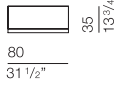

FLOYD Design Giuseppe Manzoni

TAVL00 RETTANGOLARE

35 X 140

TAVL01 CUBO

60 X 60