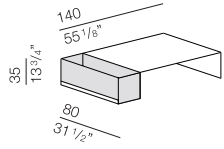

FLOYD Design Giuseppe Manzoni

TAVL00 RETTANGOLARE

35 X 140

TAVL01 CUBO

60 X 60