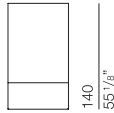

FLOYD Design Giuseppe Manzoni

TAVL00 RETTANGOLARE

35 X 140

TAVL01 CUBO

60 X 60