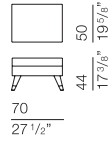

bodema

HAVANA Design Giuseppe Manzoni

bracciolo larghezza 15 cm
arm width 5 7/8"

HAV001
armchair 91

35 7/8"

HAV002
ottoman 45 x 65

27 1/2"

17 7/8" - 19 7/8"