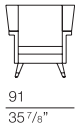

bodema

HAVANA Design Giuseppe Manzoni

bracciolo larghezza 15 cm
arm width 5 7/8"

HAV001
armchair 91

35 7/8"

HAV002
ottoman 45 x 65

27 1/2"

17 7/8" - 19 7/8"