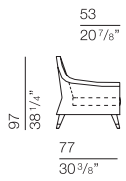

bodema

HAVANA Design Giuseppe Manzoni

bracciolo larghezza 15 cm
arm width 5 7/8"

HAV001
armchair 91

35 7/8"

HAV002
ottoman 45 x 65

27 1/2"

17 7/8" - 19 7/8"