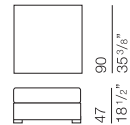

165  
64 7/8"

**JO018**  
end element 185  
**JO019**  
end element 185 bed 140

185  
72 7/8"

**JO020**  
end element 205  
**JO021**  
end element 205 bed 160

205  
80 3/4"

**JO025**  
squared element 98 x 98

98  
38 5/8"

**JO026**  
chaise longue P175 L103

175  
68 7/8"

**JO027**  
chaise longue with storage  
W 175 D 103

175  
68 7/8"

**JO030**  
ottoman 90 x 90

90  
35 3/8"

**JO031**  
ottoman with storage  
W 90 D 90