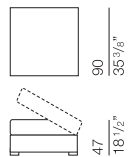

## JOAO Design Danilo Bonfanti

bracciolo larghezza 18 cm  
arm width 7 1/8"

**JO001**  
armchair 90

90  
35 3/8"

**JO002**  
sofa 160  
**JO2000**  
sofa 160 bed 100

160  
62 7/8"

**JO003**  
sofa 180  
**JO006**  
sofa 180 bed 115

165  
64 7/8"

**JO018**  
end element 185  
**JO019**  
end element 185 bed 140

185  
72 7/8"

**JO020**  
end element 205  
**JO021**  
end element 205 bed 160

205  
80 3/4"

**JO025**  
squared element 98 x 98

98  
38 5/8"

**JO026**  
chaise longue P175 L103

175  
68 7/8"

**JO027**  
chaise longue with storage  
W 175 D 103

175  
68 7/8"

**JO030**  
ottoman 90 x 90

90  
35 3/8"

**JO031**  
ottoman with storage  
W 90 D 90