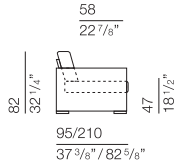

## JOAO Design Danilo Bonfanti

bracciolo larghezza 18 cm  
arm width 7 1/8"

**JO001**  
armchair 90

90  
35 3/8"

**JO002**  
sofa 160  
**JO2000**  
sofa 160 bed 100

160  
62 7/8"

**JO003**  
sofa 180  
**JO006**  
sofa 180 bed 115

180  
70 7/8"

**JO004**  
sofa 200  
**JO007**  
sofa 200 bed 140

200  
78 3/4"

**JO005**  
sofa 220  
**JO008**  
sofa 220 bed 160

220  
86 5/8"

**JO010**  
end element 85

85  
33 1/2"

**JO011**  
end element 95

165  
64 7/8"

**JO018**  
end element 185  
**JO019**  
end element 185 bed 140

185  
72 7/8"

**JO020**  
end element 205  
**JO021**  
end element 205 bed 160

205  
80 3/4"

**JO025**  
squared element 98 x 98

98  
38 5/8"

**JO026**  
chaise longue P175 L103

175  
68 7/8"

**JO027**  
chaise longue with storage  
W 175 D 103

175  
68 7/8"

**JO030**  
ottoman 90 x 90

90  
35 3/8"

**JO031**  
ottoman with storage  
W 90 D 90