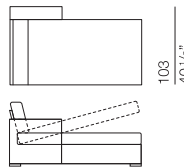

## JOAO Design Danilo Bonfanti

bracciolo larghezza 18 cm  
arm width 7 1/8"

**JO001**  
armchair 90

90  
35 3/8"

**JO002**  
sofa 160  
**JO2000**  
sofa 160 bed 100

160  
62 7/8"

**JO003**  
sofa 180  
**JO006**  
sofa 180 bed 115

95  
37 3/8"

**JO012**  
end element 105

105  
41 3/8"

**JO013**  
end element 115

115  
45 1/4"

**JO015**  
end element 145  
**JO029**  
end element 145 bed 100

145  
57 1/8"

**JO016**  
end element 165  
**JO017**  
end element 165 bed 115

165  
64 7/8"

**JO018**  
end element 185  
**JO019**  
end element 185 bed 140

185  
72 7/8"

**JO020**  
end element 205  
**JO021**  
end element 205 bed 160

205  
80 3/4"

**JO025**  
squared element 98 x 98

98  
38 5/8"

**JO026**  
chaise longue P175 L103

175  
68 7/8"

**JO027**  
chaise longue with storage  
W 175 D 103

175  
68 7/8"

**JO030**  
ottoman 90 x 90

90  
35 3/8"

**JO031**  
ottoman with storage  
W 90 D 90