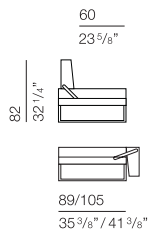

bodema

LET-IN 1 Design Cairoli&Donzelli

12300
sofa 200