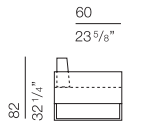

bodema

LEFIN 2 Design Cairoli&Donzelli

LT0001
sofa 224

89/105
35 3/8" / 41 3/8"

224
88 1/4"

bracciolo larghezza 12 cm
arm width 4 3/4"