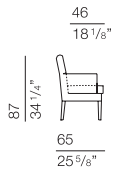

bodema

MARISSA Design Giuseppe Manzoni

**MARY004**  
armchair 67

bracciolo larghezza 10 cm  
arm width 3 7/8"