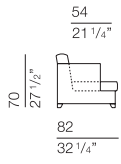

bodema

MARYANNE LOUNGE Design Giuseppe Manzoni

MARY006
armchair

80
31 1/2"

bracciolo larghezza 14 cm
arm width 5 1/2"