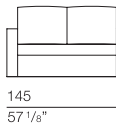

## PQUADRO Design Studio Res

bracciolo larghezza 15 cm  
arm width 5 7/8"

SEDUTA CHIUSA

SEDUTA APERTA

SEDUTA NELLA VERSIONE  
"LETTO APERTO"

**PQU006**  
sofa 160

**PQU007**  
sofa 190

**PQU008**  
sofa 230

**PQU017**  
end element 145

**PQU018**  
end element 175

**PQU019**  
end element 215

**PQU020**  
chaise longue 95  
with sliding movement

CHIUSA

APERTA

bracciolo larghezza 20 cm  
arm width 7 7/8"

**PQU003**  
sofa 170

## PQUADRO Design Studio Res

bracciolo larghezza 25 cm  
arm width 9 7/8"

**PQU000**  
sofa 180

180  
70 7/8"

**PQU001**  
sofa 210

210  
82 5/8"

**PQU002**  
sofa 250

250  
98 3/8"

105  
41 3/8"

155  
61"

APERTA

105  
41 3/8"

185  
72 7/8"