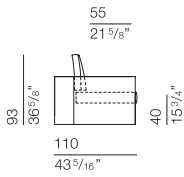

## PQUADRO Design Studio Res

bracciolo larghezza 15 cm  
arm width 5 7/8"

SEDUTA CHIUSA

SEDUTA APERTA

SEDUTA NELLA VERSIONE  
"LETTO APERTO"

**PQU006**  
sofa 160

**PQU007**  
sofa 190

**PQU008**  
sofa 230

**PQU017**  
end element 145

**PQU018**  
end element 175

**PQU019**  
end element 215

**PQU020**  
chaise longue 95  
with sliding movement

CHIUSA

APERTA

bracciolo larghezza 20 cm  
arm width 7 7/8"

**PQU003**  
sofa 170

## PQUADRO Design Studio Res

bracciolo larghezza 25 cm  
arm width 9 7/8"

**PQU000**  
sofa 180

180  
70 7/8"

**PQU001**  
sofa 210

210  
82 5/8"

**PQU002**  
sofa 250

250  
98 3/8"

105  
41 3/8"

155  
61"

APERTA

105  
41 3/8"

185  
72 7/8"