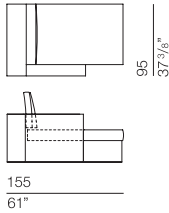

## PQUADRO Design Studio Res

bracciolo larghezza 15 cm  
arm width 5 7/8"

SEDUTA CHIUSA

SEDUTA APERTA

SEDUTA NELLA VERSIONE  
"LETTO APERTO"

**PQU006**  
sofa 160

**PQU007**  
sofa 190

**PQU008**  
sofa 230

**PQU017**  
end element 145

**PQU018**  
end element 175

**PQU019**  
end element 215

**PQU020**  
chaise longue 95  
with sliding movement

CHIUSA

APERTA

bracciolo larghezza 20 cm  
arm width 7 7/8"

**PQU003**  
sofa 170

## PQUADRO Design Studio Res

bracciolo larghezza 25 cm  
arm width 9 7/8"

**PQU000**  
sofa 180

180  
70 7/8"

**PQU001**  
sofa 210

210  
82 5/8"

**PQU002**  
sofa 250

250  
98 3/8"

105  
41 3/8"

155  
61"

APERTA

105  
41 3/8"

185  
72 7/8"