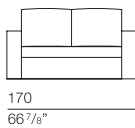

## PQUADRO Design Studio Res

bracciolo larghezza 15 cm  
arm width 5 7/8"

SEDUTA CHIUSA

SEDUTA APERTA

SEDUTA NELLA VERSIONE  
"LETTO APERTO"

**PQU006**  
sofa 160

**PQU007**  
sofa 190

**PQU008**  
sofa 230

**PQU017**  
end element 145

**PQU018**  
end element 175

**PQU019**  
end element 215

**PQU020**  
chaise longue 95  
with sliding movement

CHIUSA

APERTA

bracciolo larghezza 20 cm  
arm width 7 7/8"

**PQU003**  
sofa 170

## PQUADRO Design Studio Res

bracciolo larghezza 25 cm  
arm width 9 7/8"

**PQU000**  
sofa 180

180  
70 7/8"

**PQU001**  
sofa 210

210  
82 5/8"

**PQU002**  
sofa 250

250  
98 3/8"

105  
41 3/8"

155  
61"

APERTA

105  
41 3/8"

185  
72 7/8"