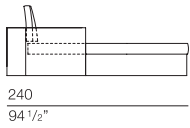

## PQUADRO Design Studio Res

bracciolo larghezza 15 cm  
arm width 5 7/8"

SEDUTA CHIUSA

SEDUTA APERTA

SEDUTA NELLA VERSIONE  
"LETTO APERTO"

**PQU006**  
sofa 160

**PQU007**  
sofa 190

**PQU008**  
sofa 230

**PQU017**  
end element 145

**PQU018**  
end element 175

**PQU019**  
end element 215

**PQU020**  
chaise longue 95  
with sliding movement

CHIUSA

APERTA

bracciolo larghezza 20 cm  
arm width 7 7/8"

**PQU003**  
sofa 170

## PQUADRO Design Studio Res

bracciolo larghezza 25 cm  
arm width 9 7/8"

**PQU000**  
sofa 180

180  
70 7/8"

**PQU001**  
sofa 210

210  
82 5/8"

**PQU002**  
sofa 250

250  
98 3/8"

105  
41 3/8"

155  
61"

APERTA

105  
41 3/8"

185  
72 7/8"