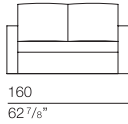

## PQUADRO Design Studio Res

bracciolo larghezza 15 cm  
arm width 5 7/8"

SEDUTA CHIUSA

SEDUTA APERTA

SEDUTA NELLA VERSIONE  
"LETTO APERTO"

**PQU006**  
sofa 160

**PQU007**  
sofa 190

**PQU008**  
sofa 230

**PQU017**  
end element 145

**PQU018**  
end element 175

**PQU019**  
end element 215

**PQU020**  
chaise longue 95  
with sliding movement

CHIUSA

APERTA

bracciolo larghezza 20 cm  
arm width 7 7/8"

**PQU003**  
sofa 170

## PQUADRO Design Studio Res

bracciolo larghezza 25 cm  
arm width 9 7/8"

**PQU000**  
sofa 180

180  
70 7/8"

**PQU001**  
sofa 210

210  
82 5/8"

**PQU002**  
sofa 250

250  
98 3/8"

105  
41 3/8"

155  
61"

APERTA

105  
41 3/8"

185  
72 7/8"