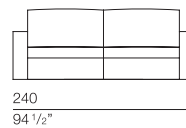

## PQUADRO Design Studio Res

bracciolo larghezza 15 cm  
arm width 5 7/8"

SEDUTA CHIUSA

SEDUTA APERTA

SEDUTA NELLA VERSIONE  
"LETTO APERTO"

**PQU006**  
sofa 160

**PQU007**  
sofa 190

**PQU008**  
sofa 230

**PQU017**  
end element 145

**PQU018**  
end element 175

**PQU019**  
end element 215

**PQU020**  
chaise longue 95  
with sliding movement

CHIUSA

APERTA

bracciolo larghezza 20 cm  
arm width 7 7/8"

**PQU003**  
sofa 170

**PQU004**  
sofa 200

**PQU005**  
sofa 240

**PQU013**  
end element 150

**PQU014**  
end element 180

**PQU015**  
end element 220

**PQU016**  
chaise longue 100  
with sliding movement

CHIUSA

APERTA

## PQUADRO Design Studio Res

bracciolo larghezza 25 cm  
arm width 9 7/8"

**PQU000**  
sofa 180

180  
70 7/8"

**PQU001**  
sofa 210

210  
82 5/8"

**PQU002**  
sofa 250

250  
98 3/8"