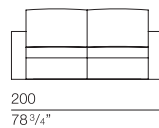

PQU004
sofa 200