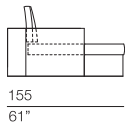

## PQUADRO Design Studio Res

bracciolo larghezza 15 cm  
arm width 5 7/8"

SEDUTA CHIUSA

SEDUTA APERTA

SEDUTA NELLA VERSIONE  
"LETTO APERTO"

**PQU006**  
sofa 160

**PQU007**  
sofa 190

**PQU008**  
sofa 230

**PQU017**  
end element 145

**PQU018**  
end element 175

**PQU019**  
end element 215

**PQU020**  
chaise longue 95  
with sliding movement

CHIUSA

APERTA

bracciolo larghezza 20 cm  
arm width 7 7/8"

**PQU003**  
sofa 170

## PQUADRO Design Studio Res

bracciolo larghezza 25 cm  
arm width 9 7/8"

**PQU000**  
sofa 180

180  
70 7/8"

**PQU001**  
sofa 210

210  
82 5/8"

**PQU002**  
sofa 250

250  
98 3/8"

105  
41 3/8"

155  
61"

APERTA

105  
41 3/8"

185  
72 7/8"