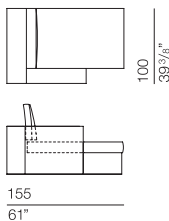

PQU016
chaise longue 100
with sliding movement

CHIUSA