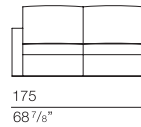

## PQUADRO Design Studio Res

bracciolo larghezza 15 cm  
arm width 5 7/8"

SEDUTA CHIUSA

SEDUTA APERTA

SEDUTA NELLA VERSIONE  
"LETTO APERTO"

**PQU006**  
sofa 160

**PQU007**  
sofa 190

**PQU008**  
sofa 230

**PQU017**  
end element 145

**PQU018**  
end element 175

**PQU019**  
end element 215

**PQU020**  
chaise longue 95  
with sliding movement

CHIUSA

APERTA

bracciolo larghezza 20 cm  
arm width 7 7/8"

**PQU003**  
sofa 170

## PQUADRO Design Studio Res

bracciolo larghezza 25 cm  
arm width 9 7/8"

**PQU000**  
sofa 180

180  
70 7/8"

**PQU001**  
sofa 210

210  
82 5/8"

**PQU002**  
sofa 250

250  
98 3/8"

105  
41 3/8"

155  
61"

APERTA

105  
41 3/8"

185  
72 7/8"