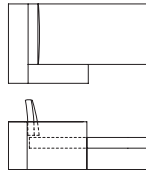

## PQUADRO Design Studio Res

bracciolo larghezza 15 cm  
arm width 5 7/8"

SEDUTA CHIUSA

SEDUTA APERTA

SEDUTA NELLA VERSIONE  
"LETTO APERTO"

**PQU006**  
sofa 160

**PQU007**  
sofa 190

**PQU008**  
sofa 230

## PQUADRO Design Studio Res

bracciolo larghezza 25 cm  
arm width 9 7/8"

**PQU000**  
sofa 180

180  
70 7/8"

**PQU001**  
sofa 210

210  
82 5/8"

**PQU002**  
sofa 250

250  
98 3/8"

**PQU009**  
end element 155

155  
61"

**PQU010**  
end element 185

185  
72 7/8"

**PQU011**  
end element 225

225  
88 5/8"

**PQU012**  
chaise longue 105  
with sliding movement

CHIUSA

105  
41 3/8"

155  
61"

APERTA

105  
41 3/8"

185  
72 7/8"