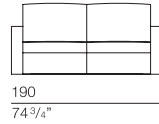

## PQUADRO Design Studio Res

bracciolo larghezza 15 cm  
arm width 5 7/8"

SEDUTA CHIUSA

SEDUTA APERTA

SEDUTA NELLA VERSIONE  
"LETTO APERTO"

**PQU006**  
sofa 160

**PQU007**  
sofa 190

**PQU008**  
sofa 230

**PQU017**  
end element 145

**PQU018**  
end element 175

**PQU019**  
end element 215

**PQU020**  
chaise longue 95  
with sliding movement

CHIUSA

APERTA

bracciolo larghezza 20 cm  
arm width 7 7/8"

**PQU003**  
sofa 170

## PQUADRO Design Studio Res

bracciolo larghezza 25 cm  
arm width 9 7/8"

**PQU000**  
sofa 180

180  
70 7/8"

**PQU001**  
sofa 210

210  
82 5/8"

**PQU002**  
sofa 250

250  
98 3/8"

105  
41 3/8"

155  
61"

APERTA

105  
41 3/8"

185  
72 7/8"