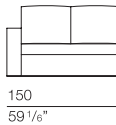

PQU013
end element 150