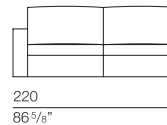

## PQUADRO Design Studio Res

bracciolo larghezza 15 cm  
arm width 5 7/8"

SEDUTA CHIUSA

SEDUTA APERTA

SEDUTA NELLA VERSIONE  
"LETTO APERTO"

**PQU006**  
sofa 160

**PQU007**  
sofa 190

**PQU008**  
sofa 230

**PQU004**  
sofa 200

**PQU005**  
sofa 240

**PQU013**  
end element 150

**PQU014**  
end element 180

**PQU015**  
end element 220

**PQU016**  
chaise longue 100  
with sliding movement

CHIUSA

APERTA

## PQUADRO Design Studio Res

bracciolo larghezza 25 cm  
arm width 9 7/8"

**PQU000**  
sofa 180

180  
70 7/8"

**PQU001**  
sofa 210

210  
82 5/8"

**PQU002**  
sofa 250

250  
98 3/8"