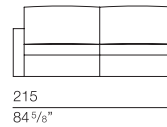

## PQUADRO Design Studio Res

bracciolo larghezza 15 cm  
arm width 5 7/8"

SEDUTA CHIUSA

SEDUTA APERTA

SEDUTA NELLA VERSIONE  
"LETTO APERTO"

**PQU006**  
sofa 160

**PQU007**  
sofa 190

**PQU008**  
sofa 230

**PQU017**  
end element 145

**PQU018**  
end element 175

**PQU019**  
end element 215

**PQU020**  
chaise longue 95  
with sliding movement

CHIUSA

APERTA

bracciolo larghezza 20 cm  
arm width 7 7/8"

**PQU003**  
sofa 170

## PQUADRO Design Studio Res

bracciolo larghezza 25 cm  
arm width 9 7/8"

**PQU000**  
sofa 180

180  
70 7/8"

**PQU001**  
sofa 210

210  
82 5/8"

**PQU002**  
sofa 250

250  
98 3/8"

105  
41 3/8"

155  
61"

APERTA

105  
41 3/8"

185  
72 7/8"