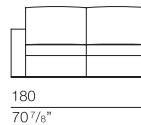

## PQUADRO Design Studio Res

bracciolo larghezza 15 cm  
arm width 5 7/8"

SEDUTA CHIUSA

SEDUTA APERTA

SEDUTA NELLA VERSIONE  
"LETTO APERTO"

**PQU006**  
sofa 160

**PQU007**  
sofa 190

**PQU008**  
sofa 230

**PQU017**  
end element 145

**PQU018**  
end element 175

**PQU019**  
end element 215

**PQU020**  
chaise longue 95  
with sliding movement

CHIUSA

APERTA

bracciolo larghezza 20 cm  
arm width 7 7/8"

**PQU003**  
sofa 170

**PQU004**  
sofa 200

**PQU005**  
sofa 240

**PQU013**  
end element 150

**PQU014**  
end element 180

**PQU015**  
end element 220

**PQU016**  
chaise longue 100  
with sliding movement

CHIUSA

APERTA

## PQUADRO Design Studio Res

bracciolo larghezza 25 cm  
arm width 9 7/8"

**PQU000**  
sofa 180

180  
70 7/8"

**PQU001**  
sofa 210

210  
82 5/8"

**PQU002**  
sofa 250

250  
98 3/8"