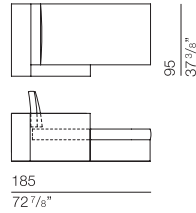

## PQUADRO Design Studio Res

bracciolo larghezza 15 cm  
arm width 5 7/8"

SEDUTA CHIUSA

SEDUTA APERTA

SEDUTA NELLA VERSIONE  
"LETTO APERTO"

**PQU006**  
sofa 160

**PQU007**  
sofa 190

**PQU008**  
sofa 230

**PQU017**  
end element 145

**PQU018**  
end element 175

**PQU019**  
end element 215

**PQU020**  
chaise longue 95  
with sliding movement

CHIUSA

APERTA

bracciolo larghezza 20 cm  
arm width 7 7/8"

**PQU003**  
sofa 170

## PQUADRO Design Studio Res

bracciolo larghezza 25 cm  
arm width 9 7/8"

**PQU000**  
sofa 180

180  
70 7/8"

**PQU001**  
sofa 210

210  
82 5/8"

**PQU002**  
sofa 250

250  
98 3/8"

105  
41 3/8"

155  
61"

APERTA

105  
41 3/8"

185  
72 7/8"