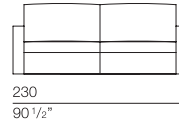

## PQUADRO Design Studio Res

bracciolo larghezza 15 cm  
arm width 5 7/8"

SEDUTA CHIUSA

SEDUTA APERTA

SEDUTA NELLA VERSIONE  
"LETTO APERTO"

**PQU006**  
sofa 160

**PQU007**  
sofa 190

**PQU008**  
sofa 230

**PQU017**  
end element 145

**PQU018**  
end element 175

**PQU019**  
end element 215

**PQU020**  
chaise longue 95  
with sliding movement

CHIUSA

APERTA

bracciolo larghezza 20 cm  
arm width 7 7/8"

**PQU003**  
sofa 170

## PQUADRO Design Studio Res

bracciolo larghezza 25 cm  
arm width 9 7/8"

**PQU000**  
sofa 180

180  
70 7/8"

**PQU001**  
sofa 210

210  
82 5/8"

**PQU002**  
sofa 250

250  
98 3/8"