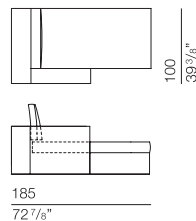

## PQUADRO Design Studio Res

bracciolo larghezza 15 cm  
arm width 5 7/8"

SEDUTA CHIUSA

SEDUTA APERTA

SEDUTA NELLA VERSIONE  
"LETTO APERTO"

**PQU006**  
sofa 160

**PQU007**  
sofa 190

**PQU008**  
sofa 230

**PQU004**  
sofa 200

**PQU005**  
sofa 240

**PQU013**  
end element 150

**PQU014**  
end element 180

**PQU015**  
end element 220

**PQU016**  
chaise longue 100  
with sliding movement

CHIUSA

APERTA

## PQUADRO Design Studio Res

bracciolo larghezza 25 cm  
arm width 9 7/8"

**PQU000**  
sofa 180

180  
70 7/8"

**PQU001**  
sofa 210

210  
82 5/8"

**PQU002**  
sofa 250

250  
98 3/8"

105  
41 3/8"

155  
61"

APERTA

105  
41 3/8"

185  
72 7/8"