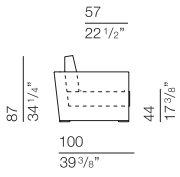

## QUENTIN Design Giuseppe Manzoni

bracciolo larghezza 15 cm  
arm width 5 7/8"

**QUEN000**  
armchair 100

100  
39 3/8"

**QUEN001**  
sofa 150

150  
59

**QUEN002**  
sofa 175

175  
68 7/8"

**QUEN003**  
sofa 220

220  
86 5/8"

**QUEN004**  
sofa 265

265  
104 3/8"

**QUEN005**  
sofa 310

310  
122 8/17"

**QUEN006**  
end element 142

142  
55 7/8"

**QUEN007**  
end element 167

167  
65 3/4"

**QUEN008**  
end element 212

212  
83 1/2"

**QUEN009**  
end element 257

257  
101 1/8"

**QUEN010**  
end element 302

302  
118 9/10"

**QUEN011**  
squared element 100 x 100

100  
39 3/8"

**QUEN012**  
ottoman 100 x 100

100  
39 3/8"