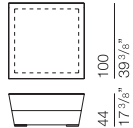

## QUENTIN Design Giuseppe Manzoni

bracciolo larghezza 15 cm  
arm width 5 7/8"

**QUEN000**  
armchair 100

100  
39 3/8"

**QUEN001**  
sofa 150

150  
59

**QUEN002**  
sofa 175

175  
68 7/8"

**QUEN003**  
sofa 220

220  
86 5/8"

**QUEN004**  
sofa 265

265  
104 3/8"

**QUEN005**  
sofa 310

310  
122 8/17"

**QUEN006**  
end element 142

142  
55 7/8"

**QUEN007**  
end element 167

167  
65 3/4"

**QUEN008**  
end element 212

212  
83 1/2"

**QUEN009**  
end element 257

257  
101 1/8"

**QUEN010**  
end element 302

302  
118 9/10"

**QUEN011**  
squared element 100 x 100

100  
39 3/8"

**QUEN012**  
ottoman 100 x 100

100  
39 3/8"