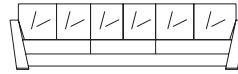

## QUENTIN Design Giuseppe Manzoni

bracciolo larghezza 15 cm  
arm width 5 7/8"

**QUEN000**  
armchair 100

100  
39 3/8"

**QUEN001**  
sofa 150

150  
59

**QUEN002**  
sofa 175

175  
68 7/8"

**QUEN003**  
sofa 220

220  
86 5/8"

**QUEN004**  
sofa 265

265  
104 3/8"

**QUEN005**  
sofa 310

310  
122 8/17"

**QUEN006**  
end element 142

142  
55 7/8"