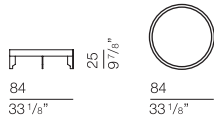

SIEVE Design NCB

SERIE S

SIV000
ø 48

SERIE M

SIV001
ø 84

SERIE L

SIV002
ø 120