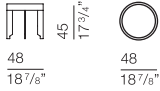

SIEVE Design NCB

SERIE S

SIV000
ø 48

SERIE M

SIV001
ø 84

SERIE L

SIV002
ø 120