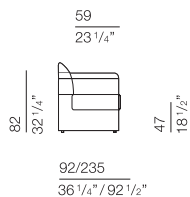

VALENTINO Design Danilo Bonfanti

bracciolo larghezza 15 cm
arm width 5 7/8"

34001
armchair 90

90
35 3/8"

34003
sofa 162
VA004
sofa 162 bed 120

162
63 3/4"

34005
sofa 182
VA006
sofa 182 bed 140

182
71 5/8"

34007
sofa 202
VA008
sofa 202 bed 160

202
79 1/2"